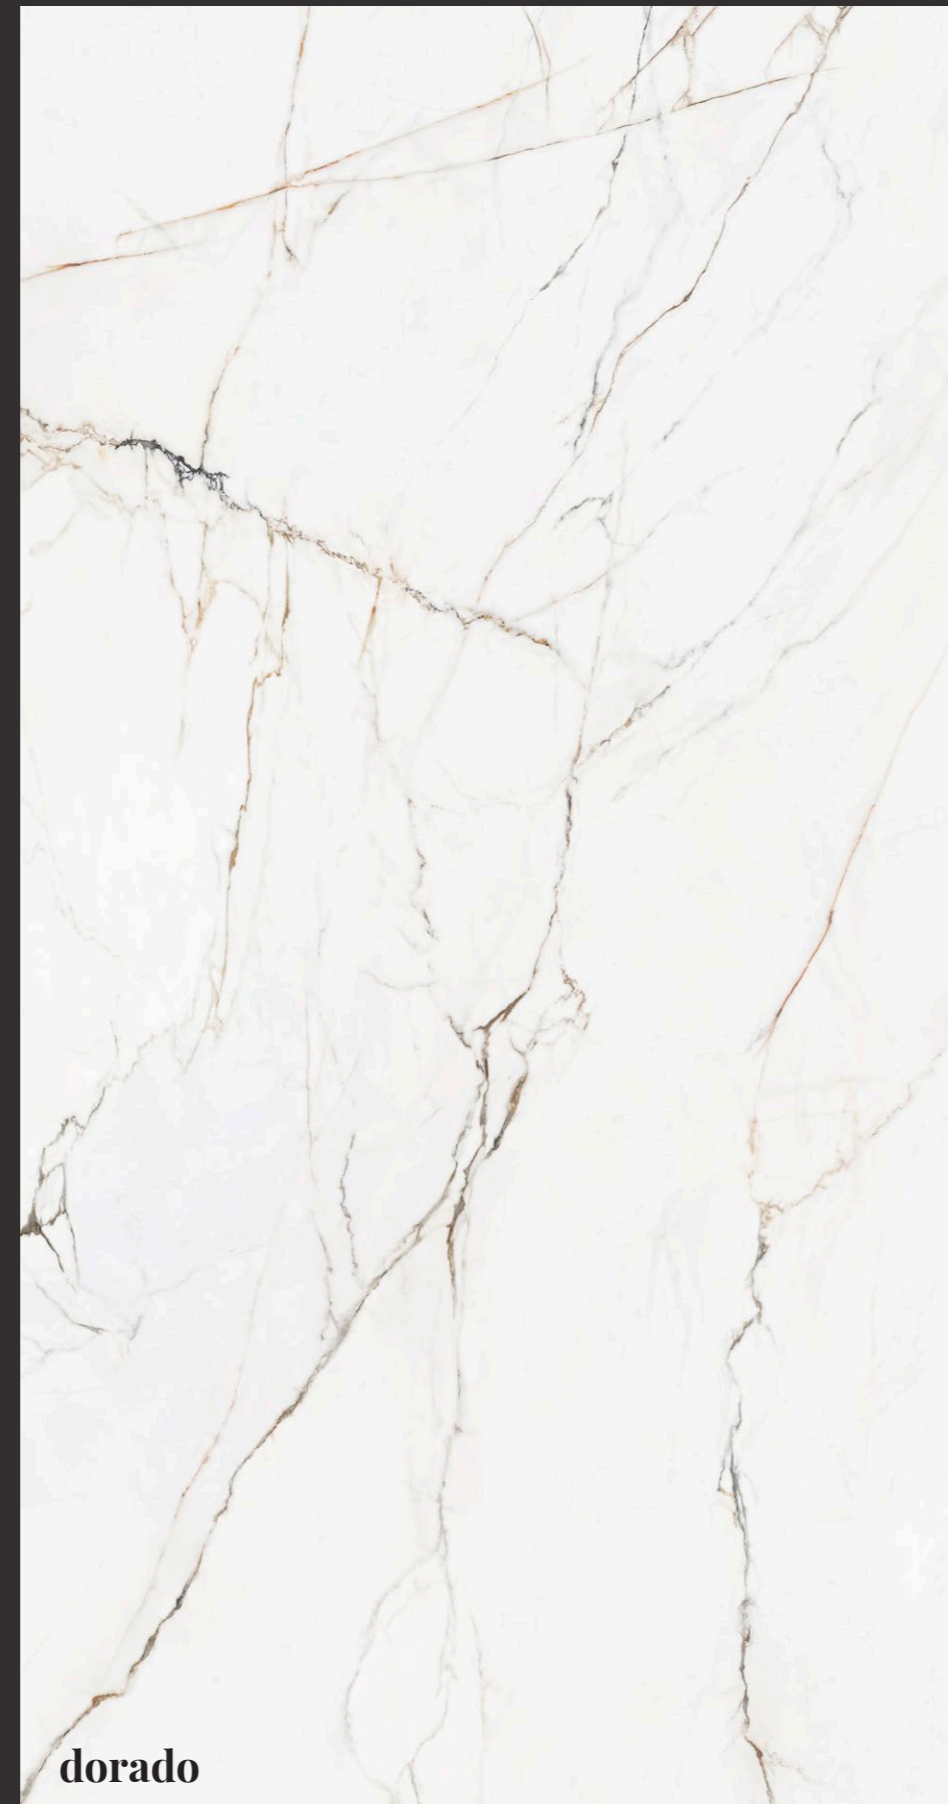

TORANO

TORANO M. COMPACGLASS LEVIGLASS

Formatos / Sizes / Formats

120x260
47,24"x102,36"

6 mm

120x120
47,24"x47,24"

19,8x22,8
7,79"x8,97"

60x60
23,62"x23,62"

8x40
3,14"x15,74"

75x150
29,53"x59,05"

30x30 (5x5)
11,81"x11,81"

60x120
23,62"x47,24"

32,5x22,5
12,79"x8,85"

30x60
11,81"x23,62"

Piezas especiales / Special pieces / Pieces especiales

Consultar en página / Consult page / Consulter en page: 308

*PELDAÑO GRADONE	*ÁNGULO GRADONE	*RODAPIÉ C./ROMO / RODAPIÉ DECORADO (LEVIGLASS)

Colores disponibles / Available colours / Couleurs disponibles

dorado

GRES PORCELÁNICO RECTIFICADO-GRANILLA PULIDA · RECTIFIED PORCELAIN TILES-POLISHED GRANILLA · GRÈS CÉRAMÉ RECTIFIÉE-GRANILLA POLI

CR. LUX

GRES PORCELÁNICO ESMALTADO PULIDO RECTIFICADO · POLISHED GLAZED RECTIFIED PORCELAIN TILES · GRÈS CÉRAMÉ ÉMAILLÉ POLI RECTIFIÉE

LEVIGLASS

GRES PORCELÁNICO ESMALTADO RECTIFICADO · RECTIFIED GLAZED PORCELAIN TILES · GRÈS CÉRAMÉ ÉMAILLÉ RECTIFIÉE

COMPACGLASS